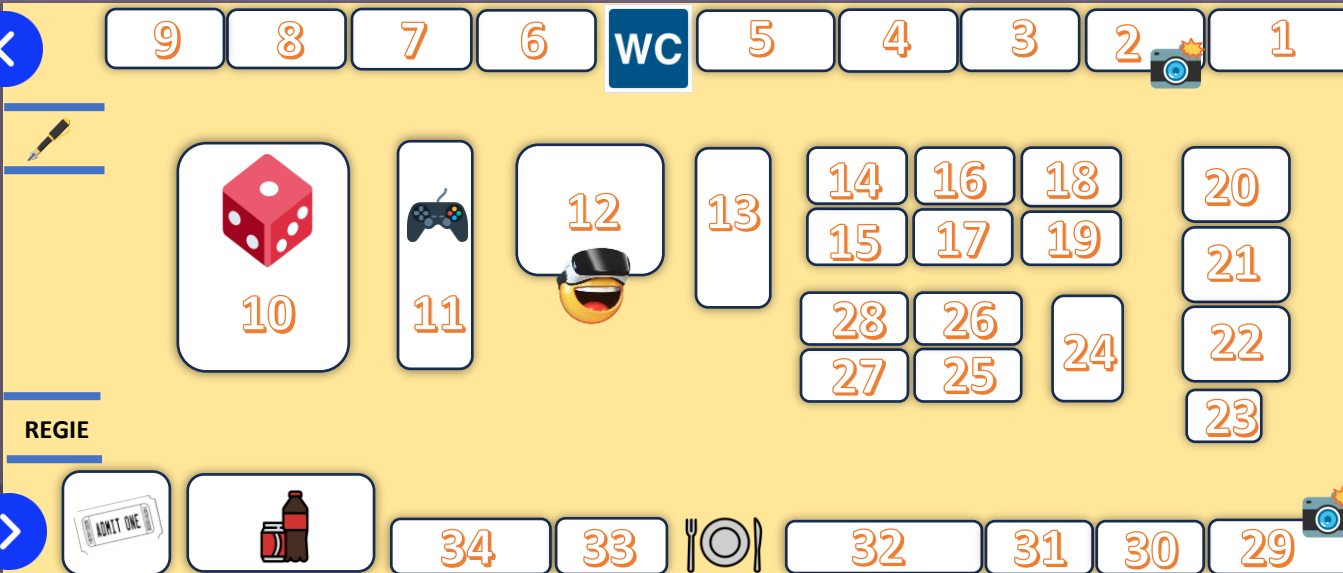

# 1000m<sup>2</sup> à découvrir

Venez rencontrer nos invités exceptionnels, et profiter de dédicaces ou photos avec eux !

Dez dizaines d'exposants, créateurs, animations vous attendent également.

PLACE  
ARMAND  
CHESNEAU

SORTIE

S  
C  
E  
N  
E

ENTREE

PLACE  
ARMAND  
CHESNEAU

BILLETTERIE / INFOS  
GEEK & COLLECT

JEUX DE SOCIETE

BUVETTE GEEK &  
COLLECT

Toilettes

Rencontre INVITES  
Autographes

Stand PHOTOS

ESPACE  
RESTAURATION

STAND GAMING